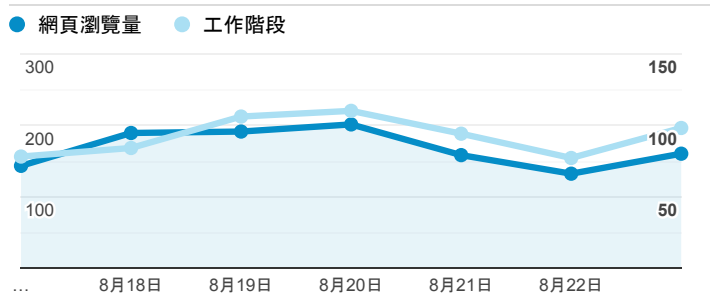

報表02_流量

2020年8月17日 - 2020年8月23日

所有使用者
100.00% 個工作階段

瀏覽量和平均網頁停留時間

瀏覽量和造訪

瀏覽量和不重複瀏覽量

造訪和瀏覽量 (依 來源/媒介 分組)

來源/媒介	工作階段	網頁瀏覽量
(direct) / (none)	320	655
google / organic	214	339
tku.edu.tw / referral	70	107
ee.tku.edu.tw / referral	11	18
tw.search.yahoo.com / referral	5	5
chemistry.tku.edu.tw / referral	4	4
et.tku.edu.tw / referral	4	7
bing / organic	3	6
iit.tku.edu.tw / referral	3	3
yahoo / organic	3	19

造訪和新造訪率 (依 服務供應商 分組)

服務供應商	工作階段	網頁瀏覽量
(not set)	647	1,174

造訪和瀏覽量 (依 分享網址 分組)

分享網址	工作階段	網頁瀏覽量
eportfolio.tku.edu.tw/	271	387
sso.tku.edu.tw/ePortfolio/ilifeStu.cshtml?ln=zh_TW	87	331
eportfolio.tku.edu.tw/index_detail.aspx?category=10&rv=3	18	23
sso.tku.edu.tw/ePortfolio/ilifeStuClass.cshtml	15	16
eportfolio.tku.edu.tw/intro_MISStudentInfo.aspx	14	16
eportfolio.tku.edu.tw/index_detail.aspx?category=17&rv=3	13	32
eportfolio.tku.edu.tw/index_detail.aspx?category=50&rv=3	13	23
eportfolio.tku.edu.tw/index_detail.aspx?category=8&pg=2&srv=3	12	19
eportfolio.tku.edu.tw/index_detail.aspx?category=50&pg=7&srv=3	11	57
eportfolio.tku.edu.tw/tkustudentlink.aspx	11	13

造訪和瀏覽量 (依 社交網路 分組)

社交網路	工作階段	網頁瀏覽量
目前沒有資料。