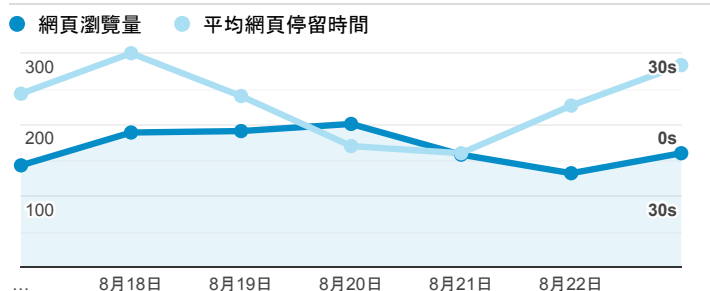

## 報表02\_流量

2020年8月17日 - 2020年8月23日

所有使用者  
100.00% 個工作階段

### 瀏覽量和平均網頁停留時間