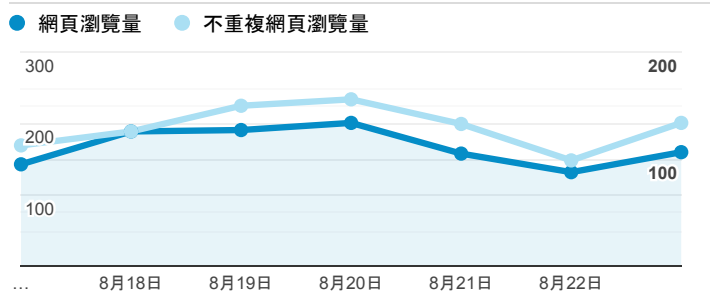

瀏覽量和不重複瀏覽量

造訪和瀏覽量 (依 來源/媒介 分組)

來源/媒介	工作階段	網頁瀏覽量
(direct) / (none)	320	655
google / organic	214	339
tku.edu.tw / referral	70	107
ee.tku.edu.tw / referral	11	18
tw.search.yahoo.com / referral	5	5
chemistry.tku.edu.tw / referral	4	4
et.tku.edu.tw / referral	4	7
bing / organic	3	6
iit.tku.edu.tw / referral	3	3
yahoo / organic	3	19

造訪和新造訪率 (依 服務供應商 分組)

服務供應商	工作階段	網頁瀏覽量
(not set)	647	1,174

造訪和瀏覽量 (依 分享網址 分組)

分享網址	工作階段	網頁瀏覽量
eportfolio.tku.edu.tw/	271	387
sso.tku.edu.tw/ePortfolio/ilifeStu.cshtml?ln=zh_TW	87	331
eportfolio.tku.edu.tw/index_detail.aspx?category=10&rv=3	18	23
sso.tku.edu.tw/ePortfolio/ilifeStuClass.cshtml	15	16
eportfolio.tku.edu.tw/intro_MISStudentInfo.aspx	14	16
eportfolio.tku.edu.tw/index_detail.aspx?category=17&rv=3	13	32
eportfolio.tku.edu.tw/index_detail.aspx?category=50&rv=3	13	23
eportfolio.tku.edu.tw/index_detail.aspx?category=8&pg=2&srv=3	12	19
eportfolio.tku.edu.tw/index_detail.aspx?category=50&pg=7&srv=3	11	57
eportfolio.tku.edu.tw/tkustudentlink.aspx	11	13

造訪和瀏覽量 (依 社交網路 分組)

社交網路	工作階段	網頁瀏覽量
目前沒有資料。